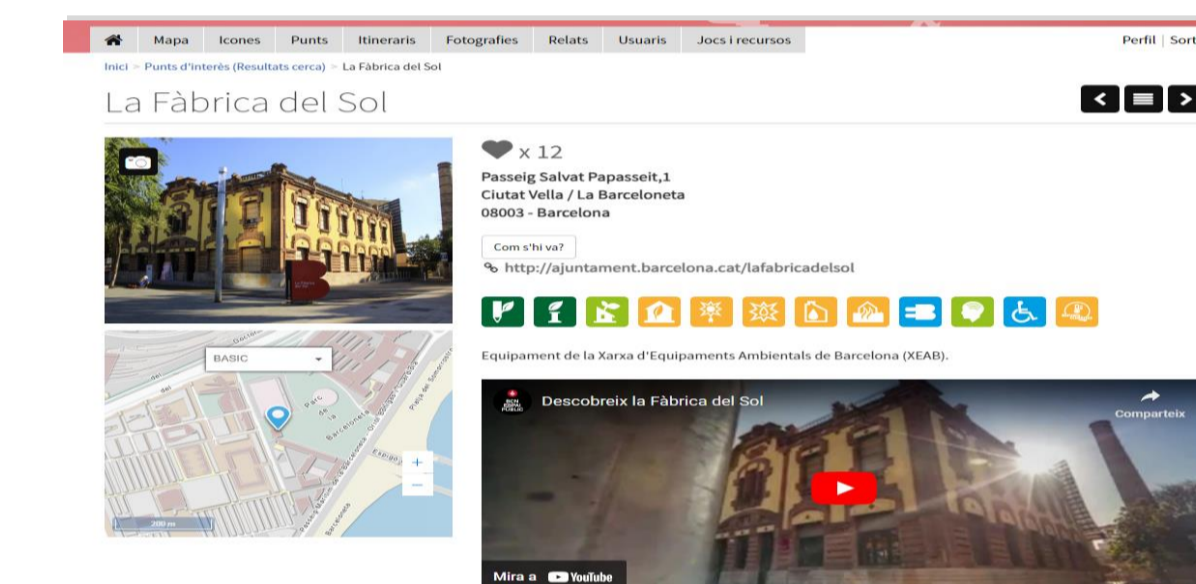

Contextualització

El [Mapa B+S](#) és una eina de consulta habitual per a la ciutadania que vulgui descobrir les entitats i iniciatives que treballen per millorar la sostenibilitat en el nostre entorn.

És un espai web col·laboratiu i s'adapta per a ordinador, tauletes i mòbils creat el 2014.

Activitats o experiències més rellevants

Sessions de treball col·laboratiu

Sessions amb el Grup de Treball del Consell Ciutadà per la sostenibilitat on 13 entitats membres de la Xarxa B+S s'impliquen per impulsar i dinamitzar el Mapa B+S.

Activitats online

Jocs i enigmapa que permeten la interacció directe de l'eina i la ciutadania.

[Enllaç directe al relat de l'enigmapa 2021](#)

Passejades

Activitats presencials guiades per educadors ambientals on es fan itineraris que permeten descobrir punts del mapa i i parlar amb els responsables dels projectes que s'hi referencien.

Canvis i transformacions aconseguides

El Mapa B+S compta amb més de 4.000 punts georeferenciats, 696 relats i 2.626 fotografies aportades pels usuaris. S'hi poden trobar, 187 itineraris i projectes de la ciutat. El darrer any el web ha rebut més de 130.000 visites i 37 consultes a través del formulari.